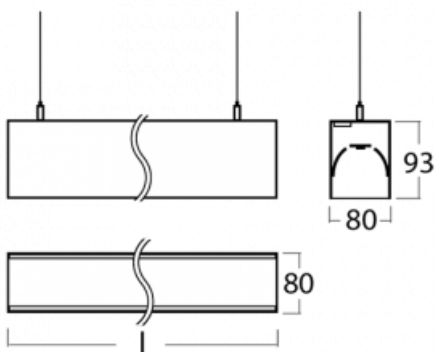

Leuchte

Lina80-S

11S-501I-15GEE/830, W

EPD®

Die Leuchten Lina80-S sind als Einbau-, Anbau-, Pendel- oder Wandleuchten erhältlich, einschließlich der beleuchteten Ecksegmente. Mit der Systemleuchte Lina80-S können verschiedene Formen oder lange Linien geschaffen werden. Spezielle Fugen verhindern das Durchscheinen von Licht und schaffen so einen nahtlosen visuellen Effekt, der sowohl für kleine Büros als auch für große Hallen geeignet ist.

Technische Zeichnung

Typ der Montage Wandleuchten, Pendelleuchten

Typ der Ausstrahlung Direkte/indirekte

Form der Leuchte Linear

Farbe der Leuchte Weiss

Material Aluminium

Lebensdauer L90/B50 50 000 Stunden

Garantie 60 Monate

Beschreibung der Leuchte Wand-/Pendelleuchte

Abmessungen 842 mm × 80 mm × 93 mm

Lichtquelle LED MODUL

Art der Optik Mikroprismatische Optik

Lichtstrom 1715 lm ± 10 %

Farbtemperatur 3000 K Warm weiss