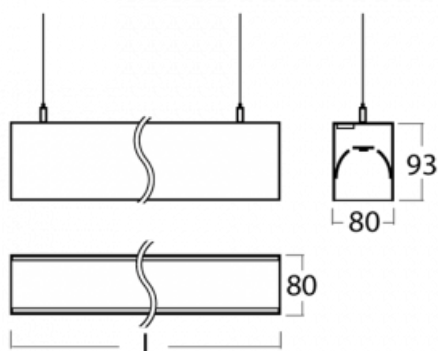

Leuchte

Lina80-S

11S-501I-15GED/830, W

EPD®

Die Leuchten Lina80-S sind als Einbau-, Anbau-, Pendel- oder Wandleuchten erhältlich, einschließlich der beleuchteten Ecksegmente. Mit der Systemleuchte Lina80-S können verschiedene Formen oder lange Linien geschaffen werden. Spezielle Fugen verhindern das Durchscheinen von Licht und schaffen so einen nahtlosen visuellen Effekt, der sowohl für kleine Büros als auch für große Hallen geeignet ist.

Technische Zeichnung

Typ der Montage Wandleuchten, Pendelleuchten

Typ der Ausstrahlung Direkte/indirekte

Form der Leuchte Linear

Farbe der Leuchte Weiss

Material Aluminium

Lebensdauer L90/B50 50 000 Stunden

Garantie 60 Monate

Beschreibung der Leuchte Wand-/Pendelleuchte

Abmessungen 842 mm × 80 mm × 93 mm

Gewicht 3.5 kg

Lichtquelle LED MODUL

Art der Optik Mikroprismatische Optik

Lichtstrom 1715 lm ± 10 %

Farbtemperatur 3000 K Warm weiss