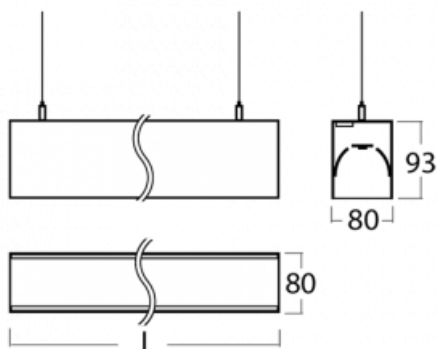

Leuchte

Lina80-S

11S-501I-10GHE/840, W

EPD®

Die Leuchten Lina80-S sind als Einbau-, Anbau-, Pendel- oder Wandleuchten erhältlich, einschließlich der beleuchteten Ecksegmente. Mit der Systemleuchte Lina80-S können verschiedene Formen oder lange Linien geschaffen werden. Spezielle Fugen verhindern das Durchscheinen von Licht und schaffen so einen nahtlosen visuellen Effekt, der sowohl für kleine Büros als auch für große Hallen geeignet ist.

Technische Zeichnung

Typ der Montage Wandleuchten, Pendelleuchten

Typ der Ausstrahlung Direkte/indirekte

Form der Leuchte Linear

Farbe der Leuchte Weiss

Material Aluminium

Lebensdauer L90/B50 50 000 Stunden

Garantie 60 Monate

Beschreibung der Leuchte Wand-/Pendelleuchte

Abmessungen 561 mm × 80 mm × 93 mm

Lichtquelle LED MODUL

Art der Optik Mikroprismatische Optik

Lichtstrom 2750 lm ± 10 %

Farbtemperatur 4000 K Kalt weiss