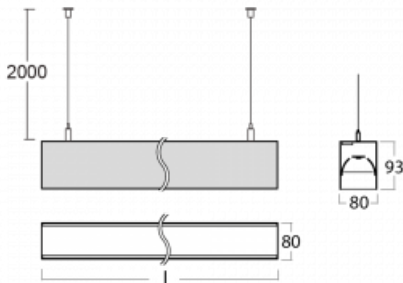

Technische Zeichnung

Typ der Montage	Wandleuchten, Pendelleuchten

Typ der Ausstrahlung	Direkte/indirekte

Form der Leuchte	Linear

Farbe der Leuchte	Weiss

Material	Aluminium

Lebensdauer	L90/B50 50 000 Stunden

Garantie	5 years

Beschreibung der Leuchte	Wand-/Pendelleuchte

Abmessungen	2244 mm × 80 mm × 93 mm

Lichtquelle	LED MODUL

Art der Optik	MP PRO UGR

Lichtstrom	9930 lm

Farbtemperatur	3000 K Warm weiss

Leuchtwirkungsgrad	129 lm/W

MacAdam Lichtquelle	2

Farbwiedergabeindex	80

UGR max. X=4H	17.1
Y=8H, ρ=70,50,20	

Leistungsaufnahme	77.1 W

Anschluss der Leuchte	ON/OFF

Elektrische Spannung	220-240V

Frequenz	50/60Hz

*±10 %