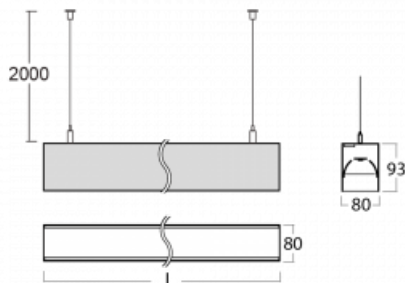

# Lina80-S

11S-501B-35GGM3/840, W

EPD®

Die Leuchten Lina80-S sind als Einbau-, Anbau-, Pendel- oder Wandleuchten erhältlich, einschließlich der beleuchteten Ecksegmente. Mit der Systemleuchte Lina80-S können verschiedene Formen oder lange Linien geschaffen werden. Spezielle Fugen verhindern das Durchscheinen von Licht und schaffen so einen nahtlosen visuellen Effekt, der sowohl für kleine Büros als auch für große Hallen geeignet ist.

## Technische Zeichnung

Typ der Montage Wandleuchten, Pendelleuchten

Typ der Ausstrahlung Direkte/indirekte

Form der Leuchte Linear

Farbe der Leuchte Weiss

Material Aluminium

Lebensdauer L90/B50 50 000 Stunden

Garantie 2 years

Beschreibung der Leuchte Wand-/Pendelleuchte

Abmessungen 1964 mm × 80 mm × 93 mm

Lichtquelle LED MODUL

Art der Optik MP PRO UGR

Lichtstrom 8970 lm

Farbtemperatur 4000 K Kalt weiss

Leuchtwirkungsgrad 133 lm/W