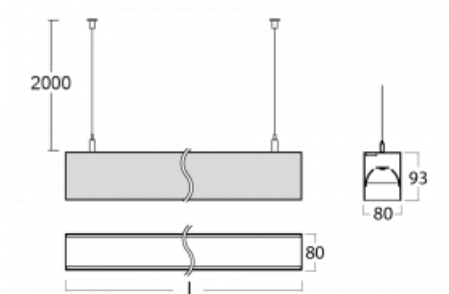

Leuchte

Lina80-S

11S-501B-35GGM3/830, S

EPD®

Die Leuchten Lina80-S sind als Einbau-, Anbau-, Pendel- oder Wandleuchten erhältlich, einschließlich der beleuchteten Ecksegmente. Mit der Systemleuchte Lina80-S können verschiedene Formen oder lange Linien geschaffen werden. Spezielle Fugen verhindern das Durchscheinen von Licht und schaffen so einen nahtlosen visuellen Effekt, der sowohl für kleine Büros als auch für große Hallen geeignet ist.

Technische Zeichnung

Typ der Montage	Wandleuchten, Pendelleuchten
-----------------	------------------------------

Typ der Ausstrahlung	Direkte/indirekte
----------------------	-------------------

Form der Leuchte	Linear
------------------	--------

Beschreibung der Leuchte	Wand-/Pendelleuchte
--------------------------	---------------------

Abmessungen	1964 mm × 80 mm × 93 mm
-------------	-------------------------

Lichtquelle	LED MODUL
-------------	-----------