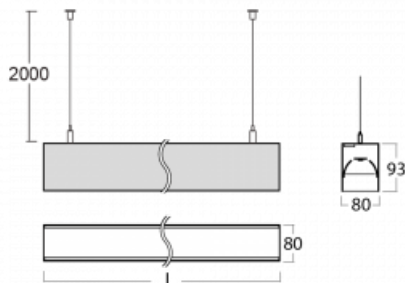

Technische Zeichnung

Typ der Montage	Wandleuchten, Pendelleuchten

Typ der Ausstrahlung	Direkte/indirekte

Form der Leuchte	Linear

Farbe der Leuchte	Schwarz

Material	Aluminium

Lebensdauer	L90/B50 50 000 Stunden

Garantie	5 years

Beschreibung der Leuchte	Wand-/Pendelleuchte

Abmessungen	1964 mm × 80 mm × 93 mm

Lichtquelle	LED MODUL

Art der Optik	MP PRO UGR

Lichtstrom*	8970 lm

Farbtemperatur	4000 K Kalt weiss

Leuchtwirkungsgrad	133 lm/W

MacAdam Lichtquelle	2

Farbwiedergabeindex	80

UGR max. X=4H	15.4
Y=8H, ρ=70,50,20	

Leistungsaufnahme*	67.2 W

Anschluss der Leuchte	DALI

Elektrische Spannung	220-240V

Frequenz	50/60Hz

*±10 %