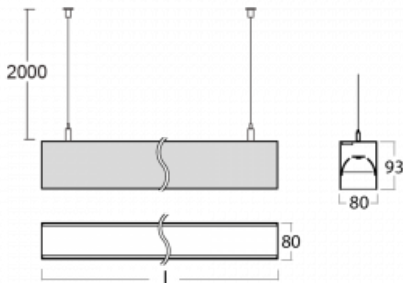

Technische Zeichnung

Typ der Montage	Wandleuchten, Pendelleuchten

Typ der Ausstrahlung	Direkte/indirekte

Form der Leuchte	Linear

Farbe der Leuchte	Weiss

Material	Aluminium

Lebensdauer	L90/B50 50 000 Stunden

Garantie	5 years

Beschreibung der Leuchte	Wand-/Pendelleuchte

Abmessungen	1964 mm × 80 mm × 93 mm

Lichtquelle	LED MODUL

Art der Optik	MP PRO UGR

Lichtstrom*	8610 lm

Farbtemperatur	3000 K Warm weiss

Leuchtwirkungsgrad	128 lm/W

MacAdam Lichtquelle	2

Farbwiedergabeindex	80

UGR max. X=4H	17.1
Y=8H, ρ=70,50,20	

Leistungsaufnahme*	67.2 W

Anschluss der Leuchte	DALI

Elektrische Spannung	220-240V

Frequenz	50/60Hz

*±10 %