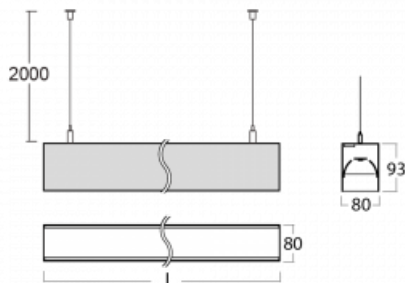

Technische Zeichnung

Typ der Montage	Wandleuchten, Pendelleuchten

Typ der Ausstrahlung	Direkte/indirekte

Form der Leuchte	Linear

Farbe der Leuchte	Silber

Material	Aluminium

Lebensdauer	L90/B50 50 000 Stunden

Garantie	5 years

Beschreibung der Leuchte	Wand-/Pendelleuchte

Abmessungen	1683 mm × 80 mm × 93 mm

Lichtquelle	LED MODUL

Art der Optik	MP PRO UGR

Lichtstrom*	7290 lm

Farbtemperatur	3000 K Warm weiss

Leuchtwirkungsgrad	130 lm/W

MacAdam Lichtquelle	2

Farbwiedergabeindex	80

UGR max. X=4H Y=8H, ρ=70,50,20	17

Leistungsaufnahme*	56.2 W

Anschluss der Leuchte	ON/OFF

Elektrische Spannung	220-240V

Frequenz	50/60Hz

*±10 %