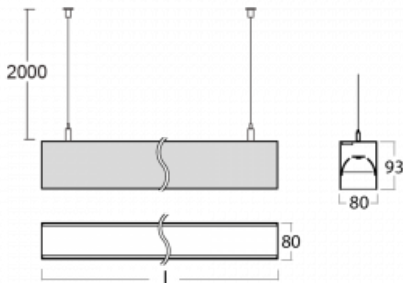

Technische Zeichnung

Typ der Montage	Wandleuchten, Pendelleuchten

Typ der Ausstrahlung	Direkte/indirekte

Form der Leuchte	Linear

Farbe der Leuchte	Weiss

Material	Aluminium

Lebensdauer	L90/B50 50 000 Stunden

Garantie	2 years

Beschreibung der Leuchte	Wand-/Pendelleuchte

Abmessungen	1403 mm × 80 mm × 93 mm

Lichtquelle	LED MODUL

Art der Optik	MP PRO UGR

Lichtstrom*	5960 lm

Farbtemperatur	3000 K Warm weiss

Leuchtwirkungsgrad	126 lm/W

MacAdam Lichtquelle	2

Farbwiedergabeindex	80

UGR max. X=4H Y=8H, ρ=70,50,20	17

Leistungsaufnahme*	47.3 W

Anschluss der Leuchte	ON/OFF 3 Stunde

Elektrische Spannung	220-240V

Frequenz	50/60Hz

*±10 %