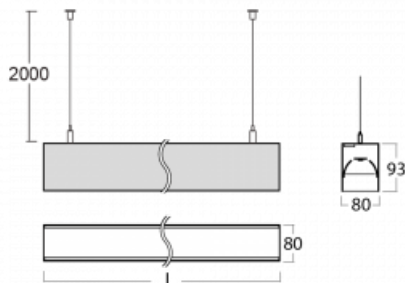

Technische Zeichnung

Typ der Montage	Wandleuchten, Pendelleuchten

Typ der Ausstrahlung	Direkte/indirekte

Form der Leuchte	Linear

Farbe der Leuchte	Weiss

Material	Aluminium

Lebensdauer	L90/B50 50 000 Stunden

Garantie	5 years

Beschreibung der Leuchte	Wand-/Pendelleuchte

Abmessungen	1403 mm × 80 mm × 93 mm

Lichtquelle	LED MODUL

Art der Optik	MP PRO UGR

Lichtstrom*	6210 lm

Farbtemperatur	4000 K Kalt weiss

Leuchtwirkungsgrad	131 lm/W

MacAdam Lichtquelle	2

Farbwiedergabeindex	80

UGR max. X=4H Y=8H, ρ=70,50,20	15.5

Leistungsaufnahme*	47.3 W

Anschluss der Leuchte	ON/OFF

Elektrische Spannung	220-240V

Frequenz	50/60Hz

*±10 %