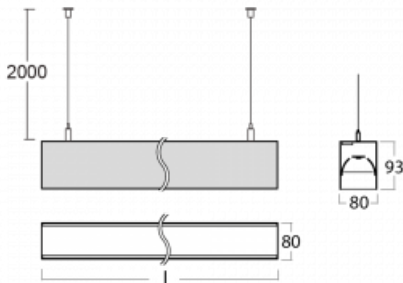

Technische Zeichnung

Typ der Montage	Wandleuchten, Pendelleuchten

Typ der Ausstrahlung	Direkte/indirekte

Form der Leuchte	Linear

Farbe der Leuchte	Schwarz

Material	Aluminium

Lebensdauer	L90/B50 50 000 Stunden

Garantie	5 years

Beschreibung der Leuchte	Wand-/Pendelleuchte

Abmessungen	1403 mm × 80 mm × 93 mm

Lichtquelle	LED MODUL

Art der Optik	MP PRO UGR

Lichtstrom*	6210 lm

Farbtemperatur	4000 K Kalt weiss

Leuchtwirkungsgrad	131 lm/W

MacAdam Lichtquelle	2

Farbwiedergabeindex	80

UGR max. X=4H Y=8H, ρ=70,50,20	15.5

Leistungsaufnahme*	47.3 W

Anschluss der Leuchte	ON/OFF

Elektrische Spannung	220-240V

Frequenz	50/60Hz

*±10 %