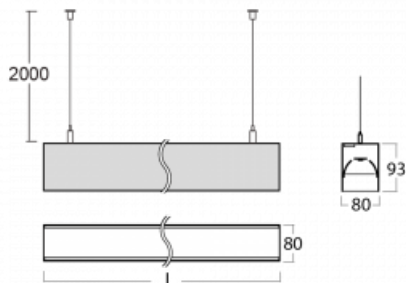

Leuchte

Lina80-S

11S-501B-25GGE/830, W

EPD®

Die Leuchten Lina80-S sind als Einbau-, Anbau-, Pendel- oder Wandleuchten erhältlich, einschließlich der beleuchteten Ecksegmente. Mit der Systemleuchte Lina80-S können verschiedene Formen oder lange Linien geschaffen werden. Spezielle Fugen verhindern das Durchscheinen von Licht und schaffen so einen nahtlosen visuellen Effekt, der sowohl für kleine Büros als auch für große Hallen geeignet ist.

Technische Zeichnung

Typ der Montage Wandleuchten, Pendelleuchten

Typ der Ausstrahlung Direkte/indirekte

Form der Leuchte Linear

Farbe der Leuchte Weiss

Material Aluminium

Lebensdauer L90/B50 50 000 Stunden

Garantie 5 years

Beschreibung der Leuchte Wand-/Pendelleuchte

Abmessungen 1403 mm × 80 mm × 93 mm

Lichtquelle LED MODUL

Art der Optik MP PRO UGR

Lichtstrom* 5960 lm

Farbtemperatur 3000 K Warm weiss

Leuchtwirkungsgrad 126 lm/W