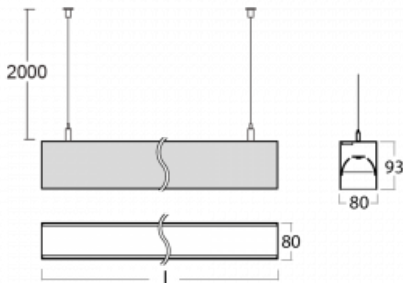

Technische Zeichnung

Typ der Montage	Wandleuchten, Pendelleuchten

Typ der Ausstrahlung	Direkte/indirekte

Form der Leuchte	Linear

Farbe der Leuchte	Schwarz

Material	Aluminium

Lebensdauer	L90/B50 50 000 Stunden

Garantie	5 years

Beschreibung der Leuchte	Wand-/Pendelleuchte

Abmessungen	1403 mm × 80 mm × 93 mm

Lichtquelle	LED MODUL

Art der Optik	MP PRO UGR

Lichtstrom*	6210 lm

Farbtemperatur	4000 K Kalt weiss

Leuchtwirkungsgrad	131 lm/W

MacAdam Lichtquelle	2

Farbwiedergabeindex	80

UGR max. X=4H Y=8H, ρ=70,50,20	15.5

Leistungsaufnahme*	47.3 W

Anschluss der Leuchte	DALI

Elektrische Spannung	220-240V

Frequenz	50/60Hz

*±10 %