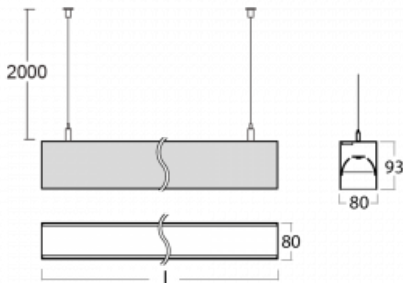

Technische Zeichnung

Typ der Montage	Wandleuchten, Pendelleuchten

Typ der Ausstrahlung	Direkte/indirekte

Form der Leuchte	Linear

Farbe der Leuchte	Weiss

Material	Aluminium

Lebensdauer	L90/B50 50 000 Stunden

Garantie	2 years

Beschreibung der Leuchte	Wand-/Pendelleuchte

Abmessungen	1122 mm × 80 mm × 93 mm

Lichtquelle	LED MODUL

Art der Optik	MP PRO UGR

Lichtstrom	4830 lm

Farbtemperatur	4000 K Kalt weiss

Leuchtwirkungsgrad	135 lm/W

MacAdam Lichtquelle	2

Farbwiedergabeindex	80

UGR max. X=4H	15.7
Y=8H, ρ=70,50,20	

Leistungsaufnahme	35.8 W

Anschluss der Leuchte	ON/OFF 3 Stunde

Elektrische Spannung	220-240V

Frequenz	50/60Hz

*±10 %