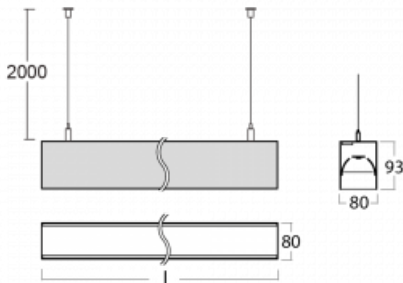

Technische Zeichnung

Typ der Montage	Wandleuchten, Pendelleuchten

Typ der Ausstrahlung	Direkte/indirekte

Form der Leuchte	Linear

Farbe der Leuchte	Weiss

Material	Aluminium

Lebensdauer	L90/B50 50 000 Stunden

Garantie	2 years

Beschreibung der Leuchte	Wand-/Pendelleuchte

Abmessungen	1122 mm × 80 mm × 93 mm

Lichtquelle	LED MODUL

Art der Optik	MP PRO UGR

Lichtstrom*	4830 lm

Farbtemperatur	4000 K Kalt weiss

Leuchtwirkungsgrad	135 lm/W

MacAdam Lichtquelle	2

Farbwiedergabeindex	80

UGR max. X=4H	15.7
Y=8H, ρ=70,50,20	

Leistungsaufnahme*	35.8 W

Anschluss der Leuchte	ON/OFF 3 Stunde

Elektrische Spannung	220-240V

Frequenz	50/60Hz

*±10 %