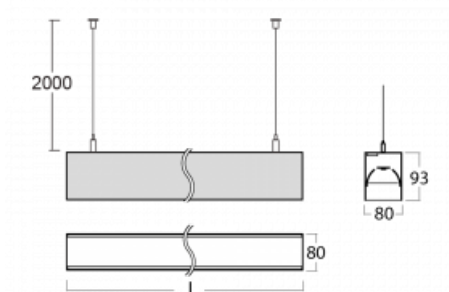

Leuchte

Lina80-S

11S-501B-20GGM3/830, B

EPD®

Die Leuchten Lina80-S sind als Einbau-, Anbau-, Pendel- oder Wandleuchten erhältlich, einschließlich der beleuchteten Ecksegmente. Mit der Systemleuchte Lina80-S können verschiedene Formen oder lange Linien geschaffen werden. Spezielle Fugen verhindern das Durchscheinen von Licht und schaffen so einen nahtlosen visuellen Effekt, der sowohl für kleine Büros als auch für große Hallen geeignet ist.

Technische Zeichnung

Typ der Montage Wandleuchten, Pendelleuchten

Typ der Ausstrahlung Direkte/indirekte

Form der Leuchte Linear

Farbe der Leuchte Schwarz

Material Aluminium

Lebensdauer L90/B50 50 000 Stunden

Garantie 2 years

Beschreibung der Leuchte Wand-/Pendelleuchte

Abmessungen 1122 mm × 80 mm × 93 mm

Lichtquelle LED MODUL

Art der Optik MP PRO UGR

Lichtstrom* 4630 lm

Farbtemperatur 3000 K Warm weiss

Leuchtwirkungsgrad 129 lm/W