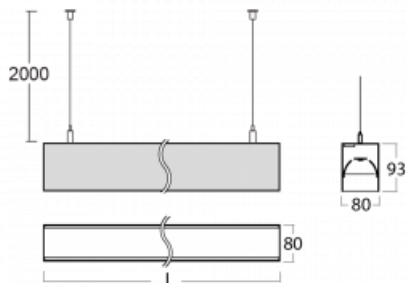

# Lina80-S

11S-501B-20GGE/840, S

EPD®

Die Leuchten Lina80-S sind als Einbau-, Anbau-, Pendel- oder Wandleuchten erhältlich, einschließlich der beleuchteten Ecksegmente. Mit der Systemleuchte Lina80-S können verschiedene Formen oder lange Linien geschaffen werden. Spezielle Fugen verhindern das Durchscheinen von Licht und schaffen so einen nahtlosen visuellen Effekt, der sowohl für kleine Büros als auch für große Hallen geeignet ist.

## Technische Zeichnung

Typ der Montage Wandleuchten, Pendelleuchten

Typ der Ausstrahlung Direkte/indirekte

Form der Leuchte Linear

Farbe der Leuchte Silber

Material Aluminium

Lebensdauer L90/B50 50 000 Stunden

Garantie 5 years

Beschreibung der Leuchte Wand-/Pendelleuchte

Abmessungen 1122 mm × 80 mm × 93 mm

Lichtquelle LED MODUL

Art der Optik MP PRO UGR

Lichtstrom\* 4830 lm

Farbtemperatur 4000 K Kalt weiss

Leuchtwirkungsgrad 135 lm/W