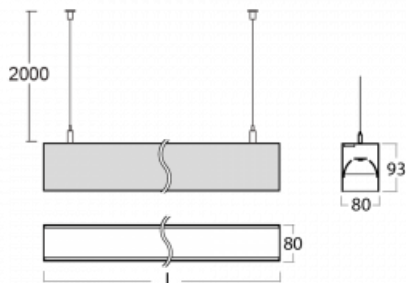

# Lina80-S

11S-501B-20GGE/830, S

EPD®

Die Leuchten Lina80-S sind als Einbau-, Anbau-, Pendel- oder Wandleuchten erhältlich, einschließlich der beleuchteten Ecksegmente. Mit der Systemleuchte Lina80-S können verschiedene Formen oder lange Linien geschaffen werden. Spezielle Fugen verhindern das Durchscheinen von Licht und schaffen so einen nahtlosen visuellen Effekt, der sowohl für kleine Büros als auch für große Hallen geeignet ist.

## Technische Zeichnung

Typ der Montage Wandleuchten, Pendelleuchten

Typ der Ausstrahlung Direkte/indirekte

Form der Leuchte Linear

Farbe der Leuchte Silber

Material Aluminium

Lebensdauer L90/B50 50 000 Stunden

Garantie 5 years

Beschreibung der Leuchte Wand-/Pendelleuchte

Abmessungen 1122 mm × 80 mm × 93 mm

Lichtquelle LED MODUL

Art der Optik MP PRO UGR

Lichtstrom\* 4630 lm

Farbtemperatur 3000 K Warm weiss

Leuchtwirkungsgrad 129 lm/W