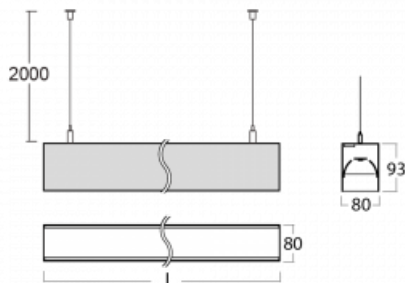

Technische Zeichnung

Typ der Montage	Wandleuchten, Pendelleuchten

Typ der Ausstrahlung	Direkte/indirekte

Form der Leuchte	Linear

Farbe der Leuchte	Schwarz

Material	Aluminium

Lebensdauer	L90/B50 50 000 Stunden

Garantie	5 years

Beschreibung der Leuchte	Wand-/Pendelleuchte

Abmessungen	1122 mm × 80 mm × 93 mm

Lichtquelle	LED MODUL

Art der Optik	MP PRO UGR

Lichtstrom*	4830 lm

Farbtemperatur	4000 K Kalt weiss

Leuchtwirkungsgrad	135 lm/W

MacAdam Lichtquelle	2

Farbwiedergabeindex	80

UGR max. X=4H Y=8H, ρ=70,50,20	15.7

Leistungsaufnahme*	35.8 W

Anschluss der Leuchte	DALI

Elektrische Spannung	220-240V

Frequenz	50/60Hz

*±10 %