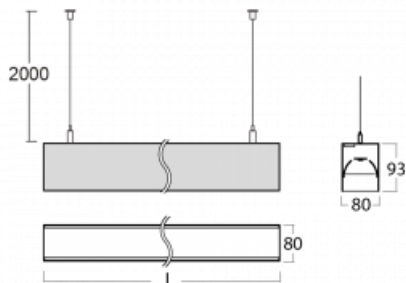

Leuchte

Lina80-S

11S-501B-20GGD/830, W

EPD®

Die Leuchten Lina80-S sind als Einbau-, Anbau-, Pendel- oder Wandleuchten erhältlich, einschließlich der beleuchteten Ecksegmente. Mit der Systemleuchte Lina80-S können verschiedene Formen oder lange Linien geschaffen werden. Spezielle Fugen verhindern das Durchscheinen von Licht und schaffen so einen nahtlosen visuellen Effekt, der sowohl für kleine Büros als auch für große Hallen geeignet ist.

Technische Zeichnung

Typ der Montage Wandleuchten, Pendelleuchten

Typ der Ausstrahlung Direkte/indirekte

Form der Leuchte Linear

Farbe der Leuchte Weiss

Material Aluminium

Lebensdauer L90/B50 50 000 Stunden

Garantie 5 years

Beschreibung der Leuchte Wand-/Pendelleuchte

Abmessungen 1122 mm × 80 mm × 93 mm

Lichtquelle LED MODUL

Art der Optik MP PRO UGR

Lichtstrom* 4630 lm

Farbtemperatur 3000 K Warm weiss

Leuchtwirkungsgrad 129 lm/W