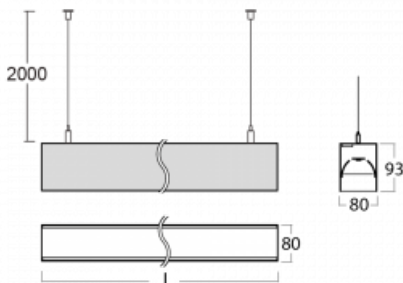

Technische Zeichnung

Typ der Montage	Wandleuchten, Pendelleuchten

Typ der Ausstrahlung	Direkte/indirekte

Form der Leuchte	Linear

Farbe der Leuchte	Silber

Material	Aluminium

Lebensdauer	L90/B50 50 000 Stunden

Garantie	5 years

Beschreibung der Leuchte	Wand-/Pendelleuchte

Abmessungen	1122 mm × 80 mm × 93 mm

Lichtquelle	LED MODUL

Art der Optik	MP PRO UGR

Lichtstrom*	4630 lm

Farbtemperatur	3000 K Warm weiss

Leuchtwirkungsgrad	129 lm/W

MacAdam Lichtquelle	2

Farbwiedergabeindex	80

UGR max. X=4H	16.9
Y=8H, ρ=70,50,20	

Leistungsaufnahme*	35.8 W

Anschluss der Leuchte	DALI

Elektrische Spannung	220-240V

Frequenz	50/60Hz

*±10 %