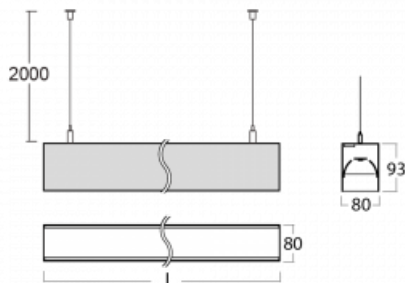

Technische Zeichnung

Typ der Montage	Wandleuchten, Pendelleuchten

Typ der Ausstrahlung	Direkte/indirekte

Form der Leuchte	Linear

Farbe der Leuchte	Silber

Material	Aluminium

Lebensdauer	L90/B50 50 000 Stunden

Garantie	2 years

Beschreibung der Leuchte	Wand-/Pendelleuchte

Abmessungen	842 mm × 80 mm × 93 mm

Lichtquelle	LED MODUL

Art der Optik	MP PRO UGR

Lichtstrom*	3450 lm

Farbtemperatur	4000 K Kalt weiss

Leuchtwirkungsgrad	130 lm/W

MacAdam Lichtquelle	2

Farbwiedergabeindex	80

UGR max. X=4H	15.9
Y=8H, ρ=70,50,20	

Leistungsaufnahme*	26.5 W

Anschluss der Leuchte	ON/OFF 3 Stunde

Elektrische Spannung	220-240V

Frequenz	50/60Hz

*±10 %