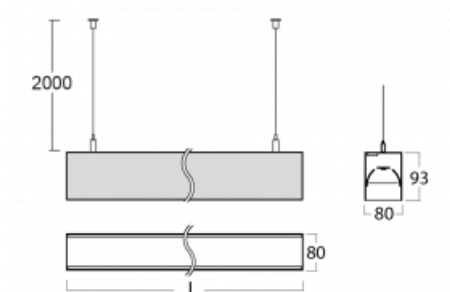

Technische Zeichnung

Typ der Montage Wandleuchten, Pendelleuchten

Typ der Ausstrahlung Direkte/indirekte

Form der Leuchte Linear

Farbe der Leuchte Schwarz

Material Aluminium

Lebensdauer L90/B50 50 000 Stunden

Garantie 2 years

Beschreibung der Leuchte Wand-/Pendelleuchte

Abmessungen 842 mm × 80 mm × 93 mm

Lichtquelle LED MODUL

Art der Optik MP PRO UGR

Lichtstrom* 3310 lm

Farbtemperatur 3000 K Warm weiss

Leuchtwirkungsgrad 125 lm/W

MacAdam 2
Lichtquelle

Farbwiedergabeindex 80

UGR max. X=4H 16.7
Y=8H, $\rho=70,50,20$

Leistungsaufnahme* 26.5 W

Anschluss der Leuchte ON/OFF 3 Stunde

Elektrische Spannung 220-240V

Frequenz 50/60Hz

CE IP 40

*±10 %