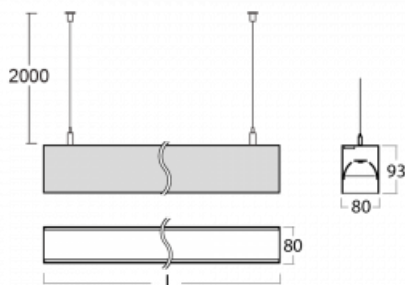

# Lina80-S

11S-501B-15GGE/840, S

EPD®

Die Leuchten Lina80-S sind als Einbau-, Anbau-, Pendel- oder Wandleuchten erhältlich, einschließlich der beleuchteten Ecksegmente. Mit der Systemleuchte Lina80-S können verschiedene Formen oder lange Linien geschaffen werden. Spezielle Fugen verhindern das Durchscheinen von Licht und schaffen so einen nahtlosen visuellen Effekt, der sowohl für kleine Büros als auch für große Hallen geeignet ist.

## Technische Zeichnung

Typ der Montage Wandleuchten, Pendelleuchten

Typ der Ausstrahlung Direkte/indirekte

Form der Leuchte Linear

Farbe der Leuchte Silber

Material Aluminium

Lebensdauer L90/B50 50 000 Stunden

Garantie 5 years

Beschreibung der Leuchte Wand-/Pendelleuchte

Abmessungen 842 mm × 80 mm × 93 mm

Lichtquelle LED MODUL

Art der Optik MP PRO UGR

Lichtstrom\* 3450 lm

Farbtemperatur 4000 K Kalt weiss

Leuchtwirkungsgrad 130 lm/W