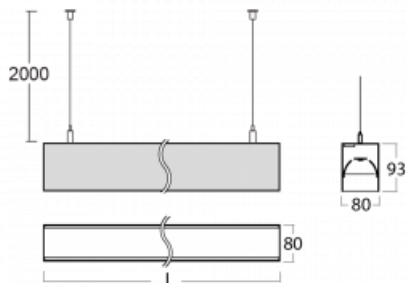

Leuchte

Lina80-S

11S-501B-15GGD/840, W

EPD®

Die Leuchten Lina80-S sind als Einbau-, Anbau-, Pendel- oder Wandleuchten erhältlich, einschließlich der beleuchteten Ecksegmente. Mit der Systemleuchte Lina80-S können verschiedene Formen oder lange Linien geschaffen werden. Spezielle Fugen verhindern das Durchscheinen von Licht und schaffen so einen nahtlosen visuellen Effekt, der sowohl für kleine Büros als auch für große Hallen geeignet ist.

Technische Zeichnung

Typ der Montage Wandleuchten, Pendelleuchten

Typ der Ausstrahlung Direkte/indirekte

Form der Leuchte Linear

Farbe der Leuchte Weiss

Material Aluminium

Lebensdauer L90/B50 50 000 Stunden

Garantie 5 years

Beschreibung der Leuchte Wand-/Pendelleuchte

Abmessungen 842 mm × 80 mm × 93 mm

Lichtquelle LED MODUL

Art der Optik MP PRO UGR

Lichtstrom* 3450 lm

Farbtemperatur 4000 K Kalt weiss

Leuchtwirkungsgrad 130 lm/W