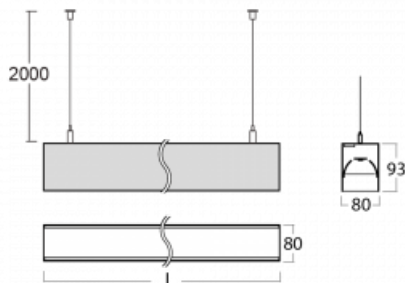

Technische Zeichnung

Typ der Montage	Wandleuchten, Pendelleuchten

Typ der Ausstrahlung	Direkte/indirekte

Form der Leuchte	Linear

Farbe der Leuchte	Silber

Material	Aluminium

Lebensdauer	L90/B50 50 000 Stunden

Garantie	5 years

Beschreibung der Leuchte	Wand-/Pendelleuchte

Abmessungen	842 mm × 80 mm × 93 mm

Lichtquelle	LED MODUL

Art der Optik	MP PRO UGR

Lichtstrom*	3310 lm

Farbtemperatur	3000 K Warm weiss

Leuchtwirkungsgrad	125 lm/W

MacAdam Lichtquelle	2

Farbwiedergabeindex	80

UGR max. X=4H	16.7
Y=8H, ρ=70,50,20	

Leistungsaufnahme*	26.5 W

Anschluss der Leuchte	DALI

Elektrische Spannung	220-240V

Frequenz	50/60Hz

*±10 %