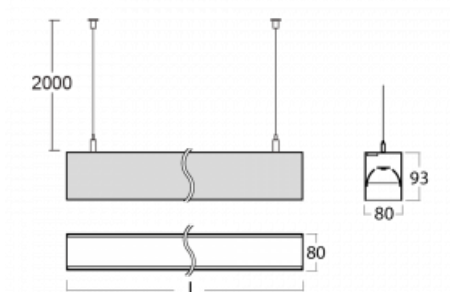

# Lina80-S

11S-501B-10GGM3/840, S

EPD®

Die Leuchten Lina80-S sind als Einbau-, Anbau-, Pendel- oder Wandleuchten erhältlich, einschließlich der beleuchteten Ecksegmente. Mit der Systemleuchte Lina80-S können verschiedene Formen oder lange Linien geschaffen werden. Spezielle Fugen verhindern das Durchscheinen von Licht und schaffen so einen nahtlosen visuellen Effekt, der sowohl für kleine Büros als auch für große Hallen geeignet ist.

## Technische Zeichnung

Typ der Montage Wandleuchten, Pendelleuchten

Typ der Ausstrahlung Direkte/indirekte

Form der Leuchte Linear

Farbe der Leuchte Silber

Material Aluminium

Lebensdauer L90/B50 50 000 Stunden

Garantie 2 years

Beschreibung der Leuchte Wand-/Pendelleuchte

Abmessungen 561 mm × 80 mm × 93 mm

Lichtquelle LED MODUL

Art der Optik MP PRO UGR

Lichtstrom\* 2070 lm

Farbtemperatur 4000 K Kalt weiss

Leuchtwirkungsgrad 127 lm/W