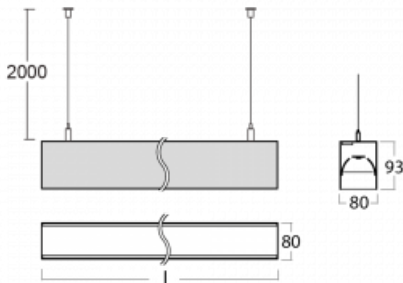

Technische Zeichnung

Typ der Montage	Wandleuchten, Pendelleuchten

Typ der Ausstrahlung	Direkte/indirekte

Form der Leuchte	Linear

Farbe der Leuchte	Weiss

Material	Aluminium

Lebensdauer	L90/B50 50 000 Stunden

Garantie	5 years

Beschreibung der Leuchte	Wand-/Pendelleuchte

Abmessungen	561 mm × 80 mm × 93 mm

Lichtquelle	LED MODUL

Art der Optik	MP PRO UGR

Lichtstrom*	2070 lm

Farbtemperatur	4000 K Kalt weiss

Leuchtwirkungsgrad	127 lm/W

MacAdam Lichtquelle	2

Farbwiedergabeindex	80

UGR max. X=4H Y=8H, ρ=70,50,20	16.5

Leistungsaufnahme*	16.3 W

Anschluss der Leuchte	ON/OFF

Elektrische Spannung	220-240V

Frequenz	50/60Hz

*±10 %