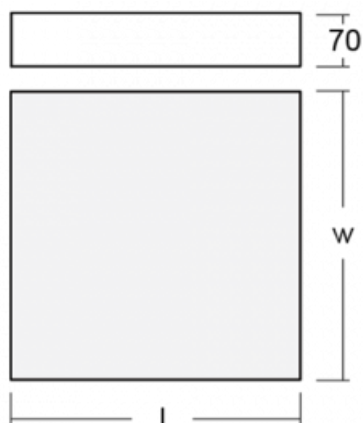

Technische Zeichnung

Typ der Montage	Aufbauleuchten, Pendelleuchten

Typ der Ausstrahlung	Direkte

Form der Leuchte	Eckige

Farbe der Leuchte	Eloxiert

Material	Aluminium

Lebensdauer	L80/B20 50 000 Stunden

Garantie	5 years

Beschreibung der Leuchte	Aufbau-/Pendelleuchte

Abmessungen	900 mm × 900 mm × 70 mm

Lichtquelle	LED MODUL

Art der Optik	Opaler Diffusor

Lichtstrom*	10530 lm

Farbtemperatur	4000 K Kalt weiss

Leuchtwirkungsgrad	137 lm/W

MacAdam Lichtquelle	3

Farbwiedergabeindex	80

UGR max. X=4H Y=8H, ρ=70,50,20	21.5

Leistungsaufnahme*	76.7 W

Anschluss der Leuchte	ON/OFF 3 Stunde

Elektrische Spannung	220-240V

Frequenz	50/60Hz

IP 20

*±10 %