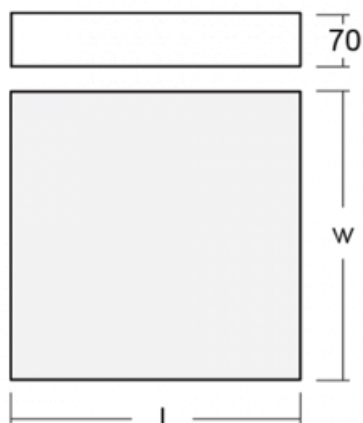

Technische Zeichnung

Typ der Montage	Aufbauleuchten, Pendelleuchten

Typ der Ausstrahlung	Direkte

Form der Leuchte	Eckige

Farbe der Leuchte	Weiss

Material	Aluminium

Lebensdauer	L80/B20 50 000 Stunden

Garantie	60 Monate

Beschreibung der Leuchte	Aufbau-/Pendelleuchte

Abmessungen	900 mm × 900 mm × 70 mm

Lichtquelle	LED MODUL

Art der Optik	Opaler Diffusor

Lichtstrom	10160 lm ± 10 %

Farbtemperatur	3000 K Warm weiss

Leuchtwirkungsgrad	132 lm/W

MacAdam Lichtquelle	3

Farbwiedergabeindex	80

UGR max. X=4H Y=8H, ρ=70,50,20	21.3

Leistungsaufnahme	76.7 W ± 10 %

Anschluss der Leuchte	EVG und Notlicht 3 Stunden

Elektrische Spannung	220-240V

Frequenz	50/60Hz

⊕ CE IP 20