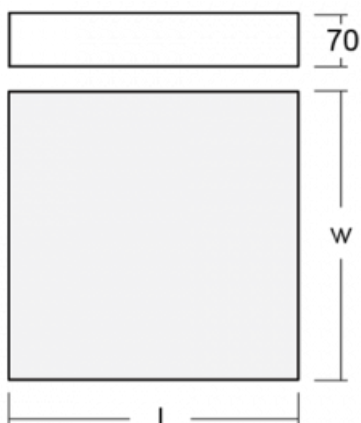

Technische Zeichnung

Typ der Montage	Aufbauleuchten, Pendelleuchten

Typ der Ausstrahlung	Direkte

Form der Leuchte	Eckige

Farbe der Leuchte	Silber

Material	Aluminium

Lebensdauer	L80/B20 50 000 Stunden

Garantie	60 Monate

Beschreibung der Leuchte	Aufbau-/Pendelleuchte

Abmessungen	900 mm × 900 mm × 70 mm

Lichtquelle	LED MODUL

Art der Optik	Opaler Diffusor

Lichtstrom	10160 lm ± 10 %

Farbtemperatur	3000 K Warm weiss

Leuchtwirkungsgrad	132 lm/W

MacAdam Lichtquelle	3

Farbwiedergabeindex	80

UGR max. X=4H Y=8H, ρ=70,50,20	21.3

Leistungsaufnahme	76.7 W ± 10 %

Anschluss der Leuchte	EVG und Notlicht 3 Stunden

Elektrische Spannung	220-240V

Frequenz	50/60Hz

⊕ CE IP 20