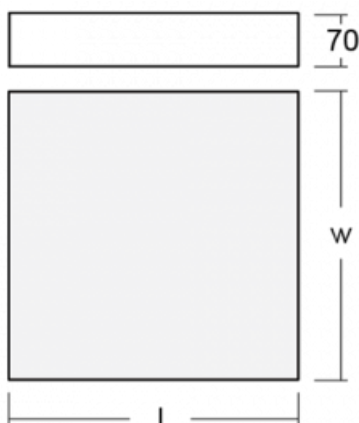

Technische Zeichnung

Typ der Montage	Aufbauleuchten, Pendelleuchten

Typ der Ausstrahlung	Direkte

Form der Leuchte	Eckige

Farbe der Leuchte	Schwarz

Material	Aluminium

Lebensdauer	L80/B20 50 000 Stunden

Garantie	60 Monate

Beschreibung der Leuchte	Aufbau-/Pendelleuchte

Abmessungen	900 mm × 900 mm × 70 mm

Gewicht	17.2 kg

Lichtquelle	LED MODUL

Art der Optik	Opaler Diffusor

Lichtstrom	10530 lm ± 10 %

Farbtemperatur	4000 K Kalt weiss

Leuchtwirkungsgrad	137 lm/W

MacAdam	3

Lichtquelle	

Farbwiedergabeindex	80

UGR max. X=4H	21.5

Y=8H, ρ=70,50,20