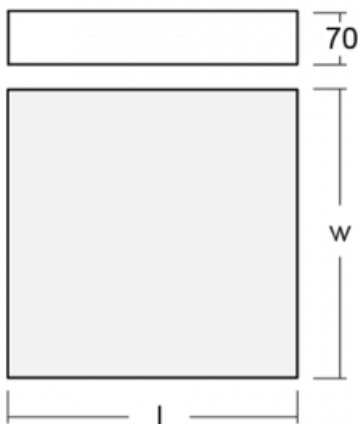

Technische Zeichnung

Typ der Montage	Aufbauleuchten, Pendelleuchten

Typ der Ausstrahlung	Direkte

Form der Leuchte	Eckige

Farbe der Leuchte	Eloxiert

Material	Aluminium

Lebensdauer	L80/B20 50 000 Stunden

Garantie	60 Monate

Beschreibung der Leuchte	Aufbau-/Pendelleuchte

Abmessungen	900 mm × 900 mm × 70 mm

Lichtquelle	LED MODUL

Art der Optik	Opaler Diffusor

Lichtstrom	10160 lm ± 10 %

Farbtemperatur	3000 K Warm weiss

Leuchtwirkungsgrad	132 lm/W

MacAdam	3
Lichtquelle	

Farbwiedergabeindex	80

UGR max. X=4H	21.3
Y=8H, ρ=70,50,20	

Leistungsaufnahme	76.7 W ± 10 %

Anschluss der Leuchte	EVG und Notlicht 1 Stunde

Elektrische Spannung	220-240V

Frequenz	50/60Hz

⊕ CE IP 20