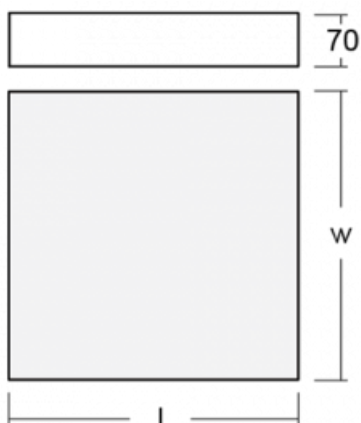

Technische Zeichnung

Typ der Montage	Aufbauleuchten, Pendelleuchten

Typ der Ausstrahlung	Direkte

Form der Leuchte	Eckige

Farbe der Leuchte	Weiss

Material	Aluminium

Lebensdauer	L80/B20 50 000 Stunden

Garantie	60 Monate

Beschreibung der Leuchte	Aufbau-/Pendelleuchte

Abmessungen	900 mm × 900 mm × 70 mm

Gewicht	17.4 kg

Lichtquelle	LED MODUL

Art der Optik	Opaler Diffusor

Lichtstrom	10530 lm ± 10 %

Farbtemperatur	4000 K Kalt weiss

Leuchtwirkungsgrad	137 lm/W

MacAdam	3

Lichtquelle	

Farbwiedergabeindex	80

UGR max. X=4H	21.5

Y=8H, ρ=70,50,20