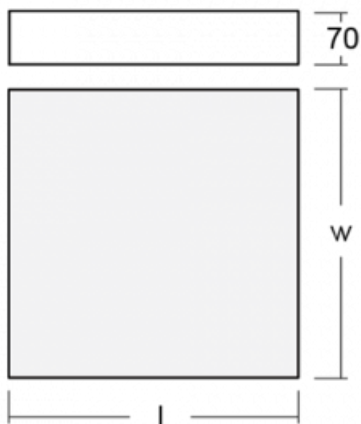

Technische Zeichnung

Typ der Montage	Aufbauleuchten, Pendelleuchten

Typ der Ausstrahlung	Direkte

Form der Leuchte	Eckige

Farbe der Leuchte	Weiss

Material	Aluminium

Lebensdauer	L80/B20 50 000 Stunden

Garantie	5 years

Beschreibung der Leuchte	Aufbau-/Pendelleuchte

Abmessungen	900 mm × 900 mm × 70 mm

Gewicht	17.4 kg

Lichtquelle	LED MODUL

Art der Optik	Opaler Diffusor

Lichtstrom*	10160 lm

Farbtemperatur	3000 K Warm weiss

Leuchtwirkungsgrad	132 lm/W

MacAdam	3

Lichtquelle	

Farbwiedergabeindex	80

UGR max. X=4H	21.3

Y=8H, ρ=70,50,20