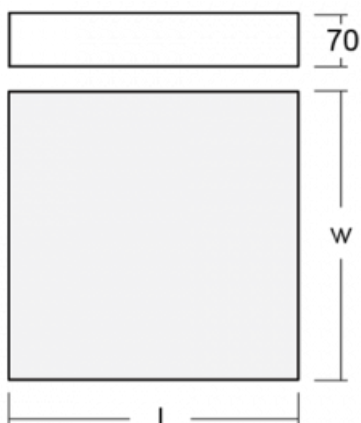

Technische Zeichnung

Typ der Montage	Aufbauleuchten, Wandleuchten, Pendelleuchten

Typ der Ausstrahlung	Direkte

Form der Leuchte	Eckige

Farbe der Leuchte	Weiss

Material	Aluminium

Lebensdauer	L80/B20 50 000 Stunden

Garantie	5 years

Beschreibung der Leuchte	Aufbau-/Wand-/Pendelleuchte

Abmessungen	600 mm × 600 mm × 70 mm

Gewicht	8.6 kg

Lichtquelle	LED MODUL

Art der Optik	Opaler Diffusor

Lichtstrom*	4680 lm

Farbtemperatur	4000 K Kalt weiss

Leuchtwirkungsgrad	137 lm/W

MacAdam	3

Lichtquelle	

Farbwiedergabeindex	80

UGR max. X=4H	21.5

Y=8H, ρ=70,50,20