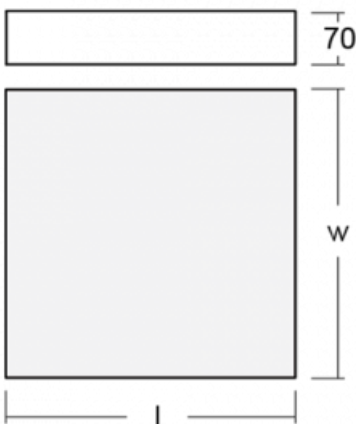

Technische Zeichnung

Typ der Montage	Aufbauleuchten, Wandleuchten, Pendelleuchten

Typ der Ausstrahlung	Direkte

Form der Leuchte	Eckige

Farbe der Leuchte	Eloxiert

Material	Aluminium

Lebensdauer	L80/B20 50 000 Stunden

Garantie	5 years

Beschreibung der Leuchte	Aufbau-/Wand-/Pendelleuchte

Abmessungen	600 mm × 600 mm × 70 mm

Gewicht	8.6 kg

Lichtquelle	LED MODUL

Art der Optik	Opaler Diffusor

Lichtstrom*	4680 lm

Farbtemperatur	4000 K Kalt weiss

Leuchtwirkungsgrad	137 lm/W

MacAdam	3

Lichtquelle	

Farbwiedergabeindex	80

UGR max. X=4H	21.5

Y=8H, ρ=70,50,20