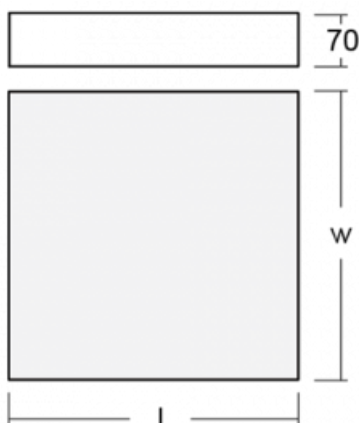

Technische Zeichnung

Typ der Montage	Aufbauleuchten, Wandleuchten, Pendelleuchten

Typ der Ausstrahlung	Direkte

Form der Leuchte	Eckige

Farbe der Leuchte	Eloxiert

Material	Aluminium

Lebensdauer	L80/B20 50 000 Stunden

Garantie	60 Monate

Beschreibung der Leuchte	Aufbau-/Wand-/Pendelleuchte

Abmessungen	600 mm × 600 mm × 70 mm

Gewicht	8.6 kg

Lichtquelle	LED MODUL

Art der Optik	Opaler Diffusor

Lichtstrom	4510 lm ± 10 %

Farbtemperatur	3000 K Warm weiss

Leuchtwirkungsgrad	132 lm/W

MacAdam	3

Lichtquelle	

Farbwiedergabeindex	80

UGR max. X=4H	21.4

Y=8H, ρ=70,50,20