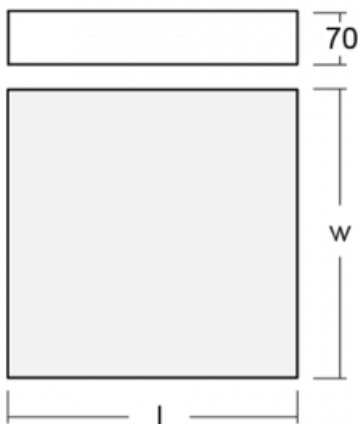

Technische Zeichnung

Typ der Montage	Aufbauleuchten, Wandleuchten, Pendelleuchten

Typ der Ausstrahlung	Direkte

Form der Leuchte	Eckige

Farbe der Leuchte	Schwarz

Material	Aluminium

Lebensdauer	L80/B20 50 000 Stunden

Garantie	60 Monate

Beschreibung der Leuchte	Aufbau-/Wand-/Pendelleuchte

Abmessungen	600 mm × 600 mm × 70 mm

Gewicht	8.6 kg

Lichtquelle	LED MODUL

Art der Optik	Opaler Diffusor

Lichtstrom	4510 lm ± 10 %

Farbtemperatur	3000 K Warm weiss

Leuchtwirkungsgrad	132 lm/W

MacAdam	3

Lichtquelle	

Farbwiedergabeindex	80

UGR max. X=4H	21.4

Y=8H, ρ=70,50,20