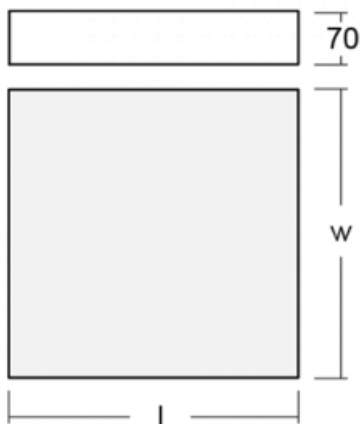

Technische Zeichnung

Typ der Montage	Aufbauleuchten, Wandleuchten, Pendelleuchten

Typ der Ausstrahlung	Direkte

Form der Leuchte	Eckige

Farbe der Leuchte	Weiss

Material	Aluminium

Lebensdauer	L80/B20 50 000 Stunden

Garantie	5 years

Beschreibung der Leuchte	Aufbau-/Wand-/Pendelleuchte

Abmessungen	600 mm × 600 mm × 70 mm

Lichtquelle	LED MODUL

Art der Optik	Opaler Diffusor

Lichtstrom*	4510 lm

Farbtemperatur	3000 K Warm weiss

Leuchtwirkungsgrad	132 lm/W

MacAdam Lichtquelle	3

Farbwiedergabeindex	80

UGR max. X=4H Y=8H, $\rho=70,50,20$	21.4