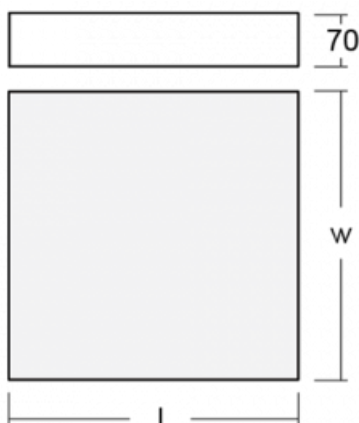

Technische Zeichnung

Typ der Montage	Aufbauleuchten, Wandleuchten, Pendelleuchten

Typ der Ausstrahlung	Direkte

Form der Leuchte	Eckige

Farbe der Leuchte	Silber

Material	Aluminium

Lebensdauer	L80/B20 50 000 Stunden

Garantie	5 years

Beschreibung der Leuchte	Aufbau-/Wand-/Pendelleuchte

Abmessungen	600 mm × 600 mm × 70 mm

Lichtquelle	LED MODUL

Art der Optik	Opaler Diffusor

Lichtstrom*	4510 lm

Farbtemperatur	3000 K Warm weiss

Leuchtwirkungsgrad	132 lm/W

MacAdam Lichtquelle	3

Farbwiedergabeindex	80

UGR max. X=4H Y=8H, $\rho=70,50,20$	21.4