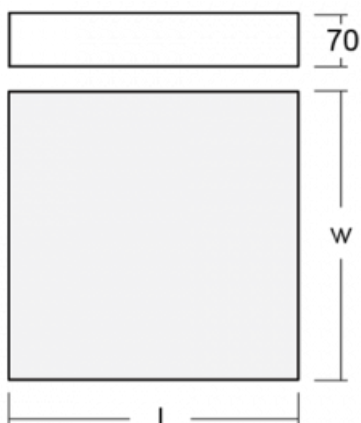

Technische Zeichnung

Typ der Montage	Aufbauleuchten, Wandleuchten, Pendelleuchten

Typ der Ausstrahlung	Direkte

Form der Leuchte	Eckige

Farbe der Leuchte	Schwarz

Material	Aluminium

Lebensdauer	L80/B20 50 000 Stunden

Garantie	60 Monate

Beschreibung der Leuchte	Aufbau-/Wand-/Pendelleuchte

Abmessungen	600 mm × 600 mm × 70 mm

Gewicht	7.9 kg

Lichtquelle	LED MODUL

Art der Optik	Opaler Diffusor

Lichtstrom	4510 lm ± 10 %

Farbtemperatur	3000 K Warm weiss

Leuchtwirkungsgrad	132 lm/W

MacAdam	3

Lichtquelle	

Farbwiedergabeindex	80

UGR max. X=4H	21.4

Y=8H, ρ=70,50,20