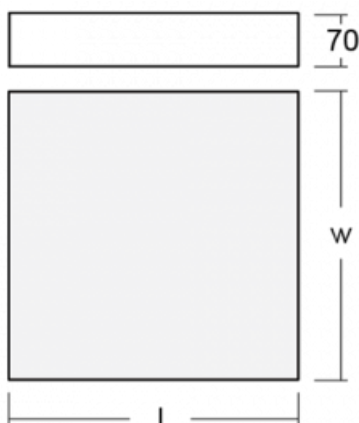

Technische Zeichnung

Typ der Montage	Aufbauleuchten, Wandleuchten, Pendelleuchten

Typ der Ausstrahlung	Direkte

Form der Leuchte	Eckige

Farbe der Leuchte	Weiss

Material	Aluminium

Lebensdauer	L80/B20 50 000 Stunden

Garantie	60 Monate

Beschreibung der Leuchte	Aufbau-/Wand-/Pendelleuchte

Abmessungen	600 mm × 600 mm × 70 mm

Gewicht	8 kg

Lichtquelle	LED MODUL

Art der Optik	Opaler Diffusor

Lichtstrom	4510 lm ± 10 %

Farbtemperatur	3000 K Warm weiss

Leuchtwirkungsgrad	132 lm/W

MacAdam	3

Lichtquelle	

Farbwiedergabeindex	80

UGR max. X=4H	21.4

Y=8H, ρ=70,50,20