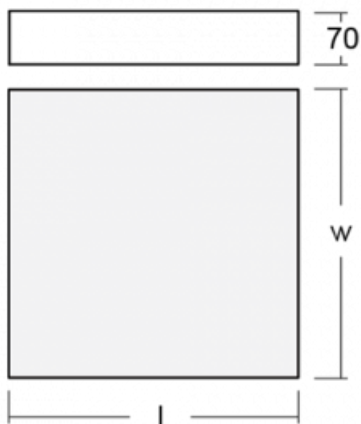

Technische Zeichnung

Typ der Montage	Aufbauleuchten, Wandleuchten, Pendelleuchten

Typ der Ausstrahlung	Direkte

Form der Leuchte	Eckige

Farbe der Leuchte	Weiss

Material	Aluminium

Lebensdauer	L80/B20 50 000 Stunden

Garantie	5 years

Beschreibung der Leuchte	Aufbau-/Wand-/Pendelleuchte

Abmessungen	600 mm × 600 mm × 70 mm

Gewicht	8 kg

Lichtquelle	LED MODUL

Art der Optik	Opaler Diffusor

Lichtstrom*	4510 lm

Farbtemperatur	3000 K Warm weiss

Leuchtwirkungsgrad	132 lm/W

MacAdam	3

Lichtquelle	

Farbwiedergabeindex	80

UGR max. X=4H	21.4

Y=8H, ρ=70,50,20