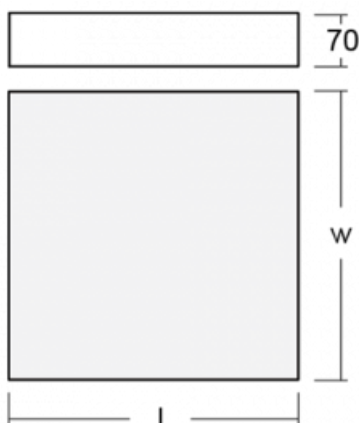

Technische Zeichnung

Typ der Montage	Aufbauleuchten, Wandleuchten, Pendelleuchten

Typ der Ausstrahlung	Direkte

Form der Leuchte	Eckige

Farbe der Leuchte	Silber

Material	Aluminium

Lebensdauer	L80/B20 50 000 Stunden

Garantie	5 years

Beschreibung der Leuchte	Aufbau-/Wand-/Pendelleuchte

Abmessungen	350 mm × 350 mm × 70 mm

Gewicht	3.4 kg

Lichtquelle	LED MODUL

Art der Optik	Opaler Diffusor

Lichtstrom*	1390 lm

Farbtemperatur	3000 K Warm weiss

Leuchtwirkungsgrad	112 lm/W

MacAdam	3

Lichtquelle	

Farbwiedergabeindex	80

UGR max. X=4H	21.2

Y=8H, ρ=70,50,20