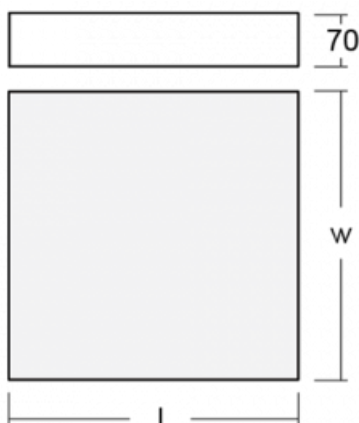

Technische Zeichnung

Typ der Montage	Aufbauleuchten, Wandleuchten, Pendelleuchten

Typ der Ausstrahlung	Direkte

Form der Leuchte	Eckige

Farbe der Leuchte	Schwarz

Material	Aluminium

Lebensdauer	L80/B20 50 000 Stunden

Garantie	5 years

Beschreibung der Leuchte	Aufbau-/Wand-/Pendelleuchte

Abmessungen	350 mm × 350 mm × 70 mm

Gewicht	3.4 kg

Lichtquelle	LED MODUL

Art der Optik	Opaler Diffusor

Lichtstrom*	1390 lm

Farbtemperatur	3000 K Warm weiss

Leuchtwirkungsgrad	112 lm/W

MacAdam	3

Lichtquelle	

Farbwiedergabeindex	80

UGR max. X=4H	21.2

Y=8H, $\rho=70,50,20$