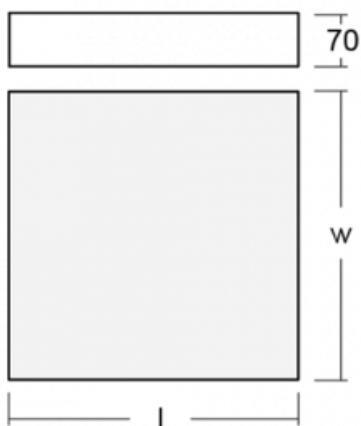

Technische Zeichnung

Typ der Montage	Aufbauleuchten, Wandleuchten, Pendelleuchten

Typ der Ausstrahlung	Direkte

Form der Leuchte	Eckige

Farbe der Leuchte	Silber

Material	Aluminium

Lebensdauer	L80/B20 50 000 Stunden

Garantie	5 years

Beschreibung der Leuchte	Aufbau-/Wand-/Pendelleuchte

Abmessungen	350 mm × 350 mm × 70 mm

Gewicht	3.4 kg

Lichtquelle	LED MODUL

Art der Optik	Opaler Diffusor

Lichtstrom*	1390 lm

Farbtemperatur	3000 K Warm weiss

Leuchtwirkungsgrad	112 lm/W

MacAdam	3

Lichtquelle	

Farbwiedergabeindex	80

UGR max. X=4H	21.2

Y=8H, ρ=70,50,20