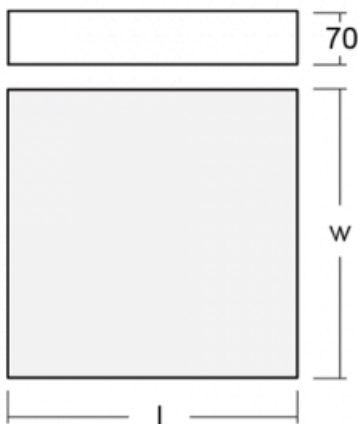

Technische Zeichnung

Typ der Montage	Aufbauleuchten, Pendelleuchten

Typ der Ausstrahlung	Direkte

Form der Leuchte	Eckige

Farbe der Leuchte	Silber

Material	Aluminium

Lebensdauer	L80/B20 50 000 Stunden

Garantie	5 years

Beschreibung der Leuchte	Aufbau-/Pendelleuchte

Abmessungen	900 mm × 900 mm × 70 mm

Gewicht	16.1 kg

Lichtquelle	LED MODUL

Art der Optik	Mikroprismatische Optik

Lichtstrom*	8320 lm

Farbtemperatur	3000 K Warm weiss

Leuchtwirkungsgrad	108 lm/W

MacAdam	3

Lichtquelle	

Farbwiedergabeindex	80

UGR max. X=4H	16.5

Y=8H, ρ=70,50,20