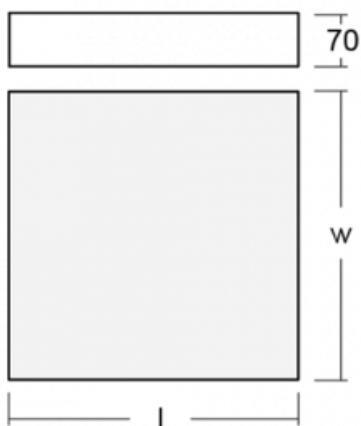

Technische Zeichnung

Typ der Montage	Aufbauleuchten, Pendelleuchten

Typ der Ausstrahlung	Direkte

Form der Leuchte	Eckige

Farbe der Leuchte	Weiss

Material	Aluminium

Lebensdauer	L80/B20 50 000 Stunden

Garantie	5 years

Beschreibung der Leuchte	Aufbau-/Pendelleuchte

Abmessungen	900 mm × 900 mm × 70 mm

Gewicht	16.7 kg

Lichtquelle	LED MODUL

Art der Optik	Mikroprismatische Optik

Lichtstrom*	8320 lm

Farbtemperatur	3000 K Warm weiss

Leuchtwirkungsgrad	108 lm/W

MacAdam	3

Lichtquelle	

Farbwiedergabeindex	80

UGR max. X=4H	16.5

Y=8H, ρ=70,50,20