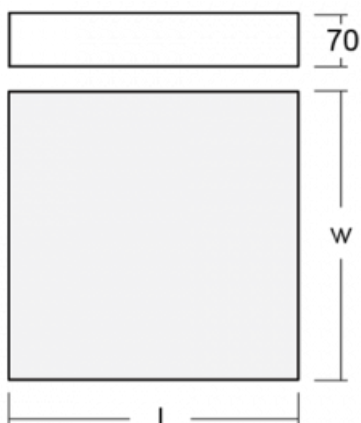

Technische Zeichnung

Typ der Montage	Aufbauleuchten, Pendelleuchten

Typ der Ausstrahlung	Direkte

Form der Leuchte	Eckige

Farbe der Leuchte	Weiss

Material	Aluminium

Lebensdauer	L80/B20 50 000 Stunden

Garantie	60 Monate

Beschreibung der Leuchte	Aufbau-/Pendelleuchte

Abmessungen	900 mm × 900 mm × 70 mm

Gewicht	16.7 kg

Lichtquelle	LED MODUL

Art der Optik	Mikroprismatische Optik

Lichtstrom	8320 lm ± 10 %

Farbtemperatur	3000 K Warm weiss

Leuchtwirkungsgrad	108 lm/W

MacAdam	3

Lichtquelle	

Farbwiedergabeindex	80

UGR max. X=4H	16.5

Y=8H, ρ=70,50,20