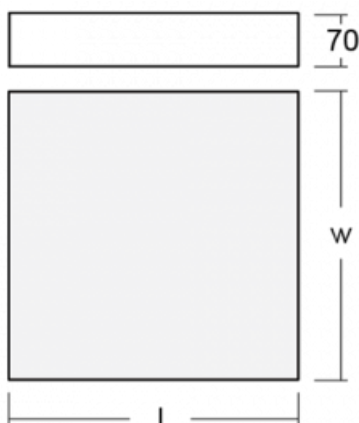

Technische Zeichnung

Typ der Montage	Aufbauleuchten, Wandleuchten, Pendelleuchten

Typ der Ausstrahlung	Direkte

Form der Leuchte	Eckige

Farbe der Leuchte	Weiss

Material	Aluminium

Lebensdauer	L80/B20 50 000 Stunden

Garantie	5 years

Beschreibung der Leuchte	Aufbau-/Wand-/Pendelleuchte

Abmessungen	600 mm × 600 mm × 70 mm

Gewicht	7.9 kg

Lichtquelle	LED MODUL

Art der Optik	Mikroprismatische Optik

Lichtstrom*	3830 lm

Farbtemperatur	4000 K Kalt weiss

Leuchtwirkungsgrad	112 lm/W

MacAdam	3

Lichtquelle	

Farbwiedergabeindex	80

UGR max. X=4H	16.7

Y=8H, ρ=70,50,20