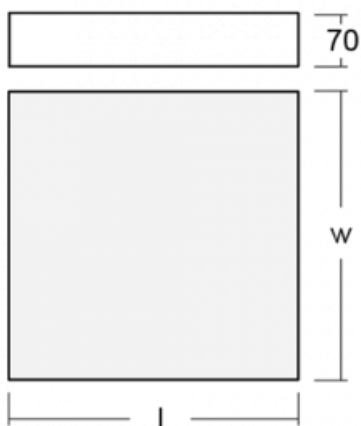

Technische Zeichnung

Typ der Montage	Aufbauleuchten, Wandleuchten, Pendelleuchten

Typ der Ausstrahlung	Direkte

Form der Leuchte	Eckige

Farbe der Leuchte	Silber

Material	Aluminium

Lebensdauer	L80/B20 50 000 Stunden

Garantie	60 Monate

Beschreibung der Leuchte	Aufbau-/Wand-/Pendelleuchte

Abmessungen	600 mm × 600 mm × 70 mm

Gewicht	7.9 kg

Lichtquelle	LED MODUL

Art der Optik	Mikroprismatische Optik

Lichtstrom	3830 lm ± 10 %

Farbtemperatur	4000 K Kalt weiss

Leuchtwirkungsgrad	112 lm/W

MacAdam	3

Lichtquelle	

Farbwiedergabeindex	80

UGR max. X=4H	16.7

Y=8H, ρ=70,50,20